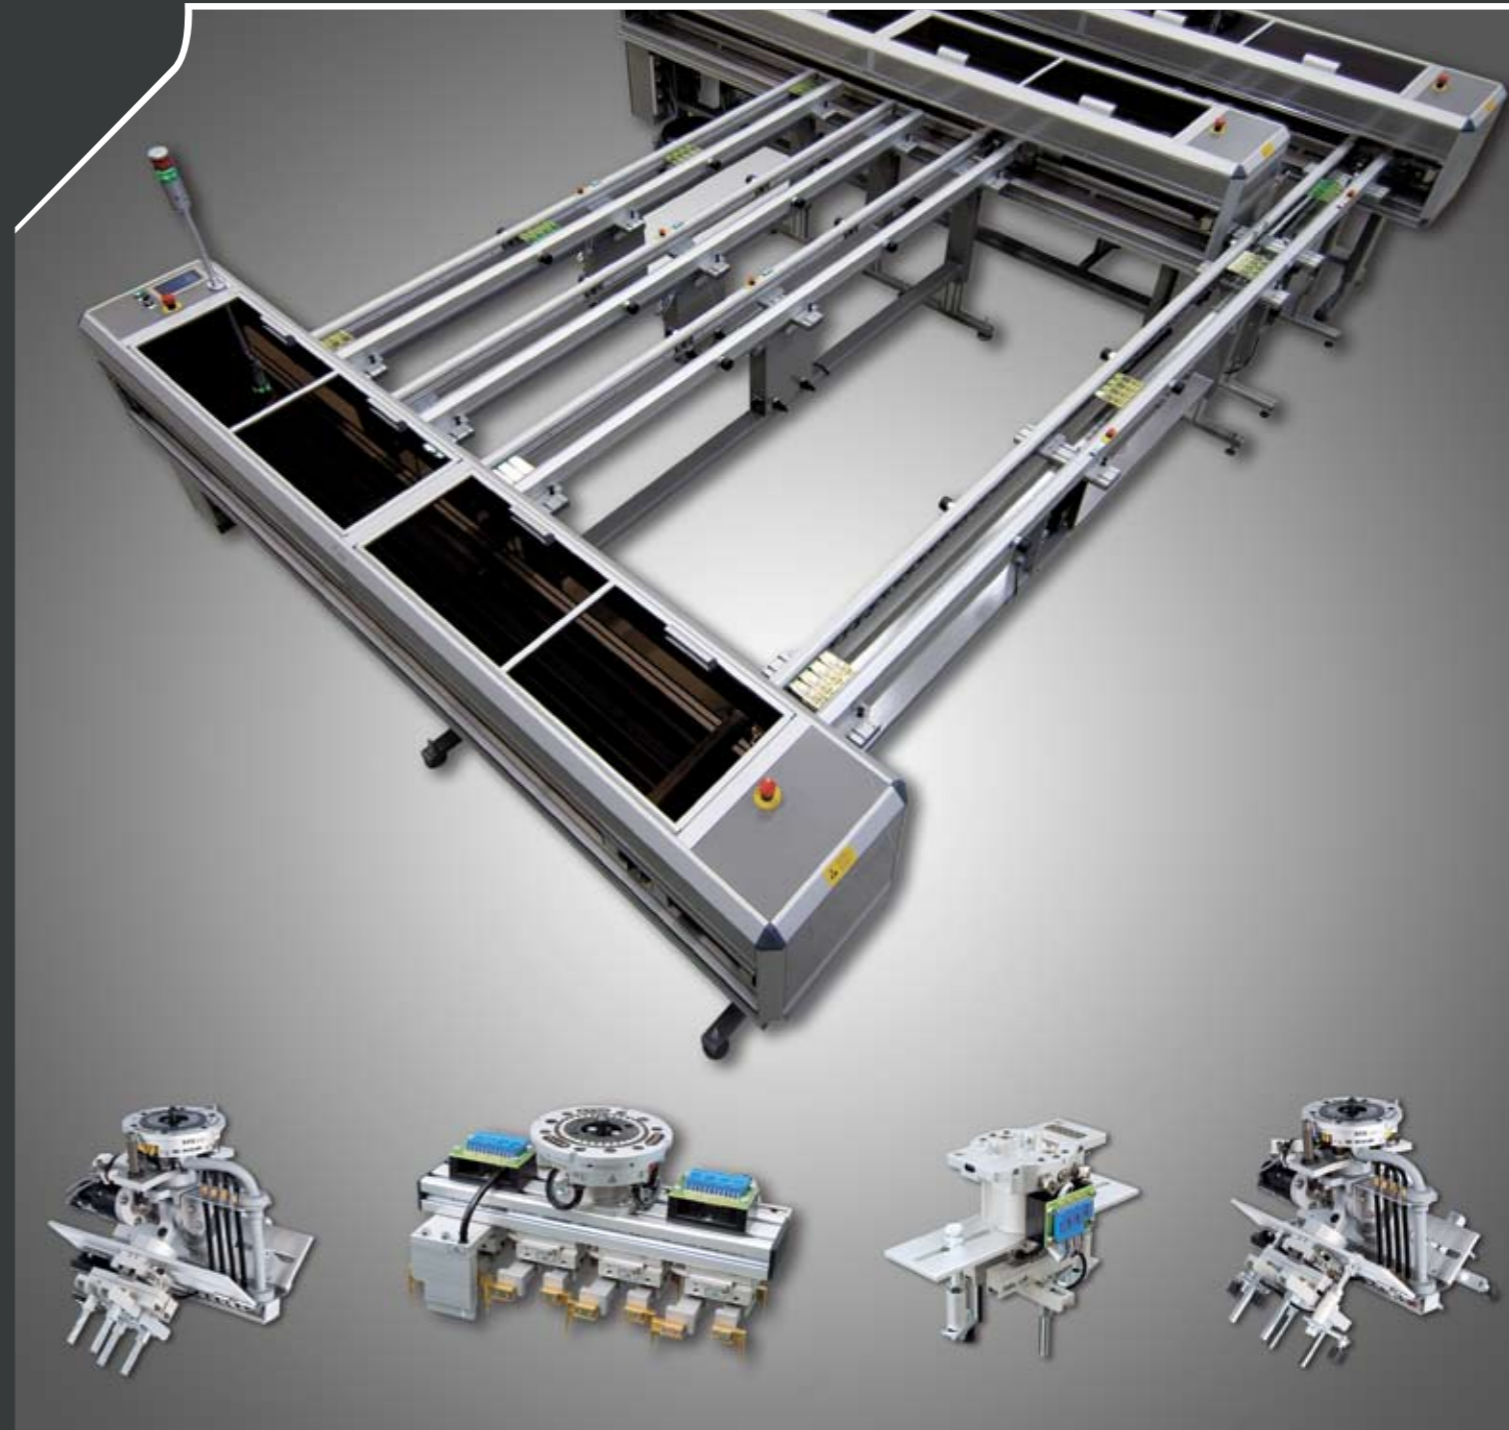

IT-line

Yhteystiedot ja -henkilöt :

IT-line Oy
Lairolantie 6
24910 Halikko as.
www.it-line.fi

Kai Lehtiö
puh. 02-737 4482
gsm. 050-466 0011
kai.lehtio@it-line.fi

Kari Laitinen
puh. 02-737 4478
gsm. 040-700 5457
kari.laitinen@it-line.fi

▶ **AUTOMAATIO TUOTTEET**
LAADUKKAITA JA
KUSTANNUSTEHOKKAITA RATKAISUJA
TUOTANNON ERI TARPEISIIN

www.it-line.fi